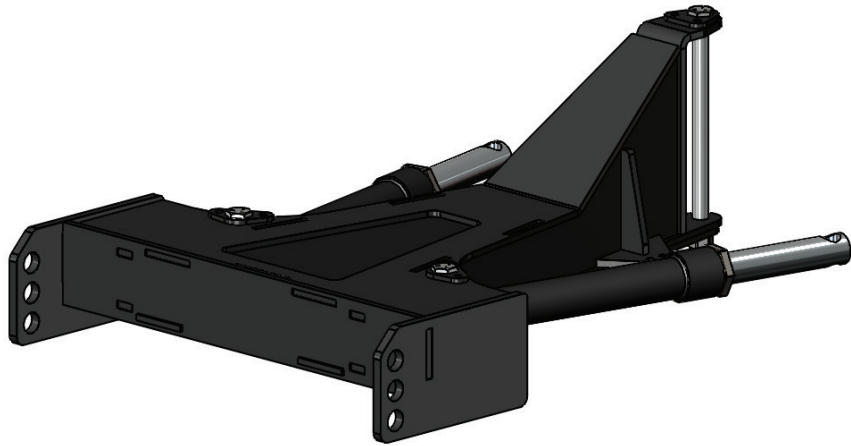

ARCTIC RAZORBACK STRAIT RETROFIT PLOW

A-FRAME KIT

FISHER STYLE MOUNT

101 N. EUCLID AVENUE, BRADLEY, IL 60915

• Fisher Style Retrofit A-Frame

FISHER STYLE A-FRAME (RBSB9302-F)